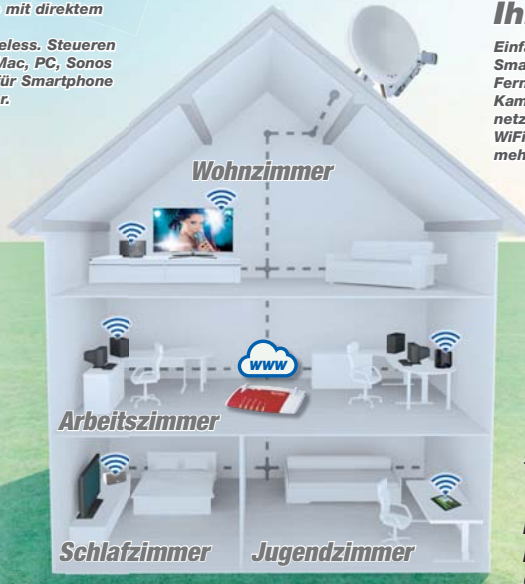

Lassen Sie Ihre Lieblings-Online-Dienste klingen.

Musikdienste entdecken!

Mit uns sehen Sie Ihre Fotos und Filme in all Ihren Räumen!

Einfach bequem smarter Fernsehen. Mit Samsung Smart TV wächst zusammen, was zusammen gehört: Fernseher, Heimkino-Soundsystem, Blu-ray Player, Kamera, Notebook, PC - jetzt ist alles mit allem vernetzt. Dahinter stecken AV-Geräte, die mit integriertem WiFi-Tuner und bis zu drei USB-Schnittstellen mit noch mehr Anschlussmöglichkeiten aufrumpfen.